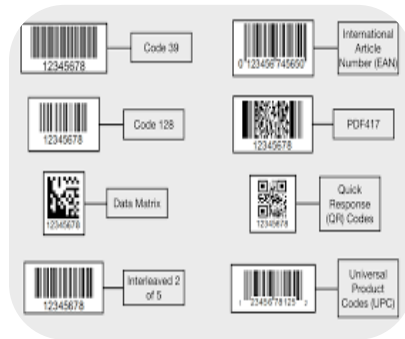

1D and 2D Barcodes