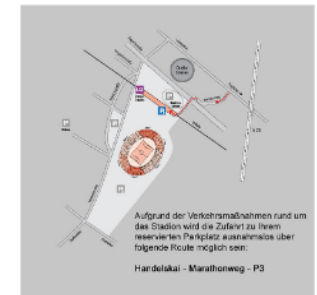

ACCREDITATION SYSTEM

Parking Cards

- Manage Access to Parking Areas
- Generate and send out Parking Cards to participants
- Send via Email
- Connect via STMP to your own Email-Account
- Participant prints out Parking cards and puts behind the car front window

PARKKARTE

European Qualifier EURO 2020 Österreich vs Polen

Ernst Happel Stadion, Meiereistraße 7, 1020 Wien

Donnerstag
21.03.2019

ROLAND
BREITENEDER

SPORTDATA
CEO

Parkkarte angefordert

NUTZUNGS- UND ANWENDUNGSHINWEISE

Damit sich der Einlass für Sie reibungslos vollzieht, beachten Sie bitte folgende Nutzungs- und Anwendungshinweise

- Das Ticket ist nur gültig als kompletter DIN A4 - Ausdruck.
- Nur Tickets in guter Druckqualität können vom Scanner am Einlass gelesen werden.
- Bitte schützen Sie das Ticket vor Nässe und Beschmutzung.
- Behandeln Sie das Ticket wie Bargeld.
- Ticket ist nur für einmaligen Einlass gültig und wird mit der ersten Kontrolle entwertet, soweit nicht anders definiert.

Wir wünschen Ihnen viel Spaß bei Ihrem Event!